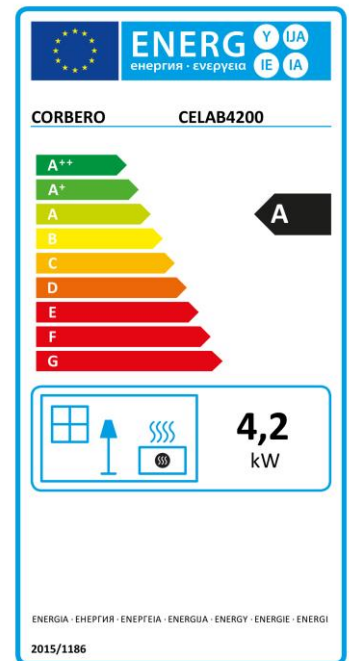

Estufas Estufa Catalítica_CELAB4200

GARANTIA
3
AÑOS
Corberó

- Estufa de Butano llama Azul
- Dimensiones 42 X 45 X 81,5
- 2 potencias (2400W, 4200W)
- Gas Butano, Gas propano
- Encendido automático.
- Triple Sistema de Seguridad

desde luego...

Corberó
www.corbero.es

Estufa Catalítica_ CELAB4200

Modelo	CELAB4200
EAN	8436607750093
Características	
Tipo Estufa	Estufa de Butano llama Azul
Tipi de Gas	G30/G31- Butano/Propano
Categoría de Gas	I3+
Presión mbar	28-30/37
Niveles de Potencia	2 potencias (2400W, 4200W)
Potencia Nominal Kw	4,2
Consumo nominal g/h	300
Potencia mínima Kw	2,4
Consumo mínima g/h	150
Max capacidad de Butano Kg	15
Prestaciones	
Color	Negro
Control	Mecanico con mandos
Llama	Encendido automatico
Función especial	Plegable
Ruedas	Si,4
Asas Ergonómicas	Si,2
Sistema de Seguridad	Triple Sistema de Seguridad
Dimensiones Producto	
Profundo mm	420
Ancho placa mm	450
Alto placa mm	815
Dimensiones Embalaje	
Profundo mm	280
Ancho placa mm	450
Alto placa mm	820
Peso Neto (Kg)	11
Peso Bruto (Kg)	12
Fabricado en	
Pais	Italia