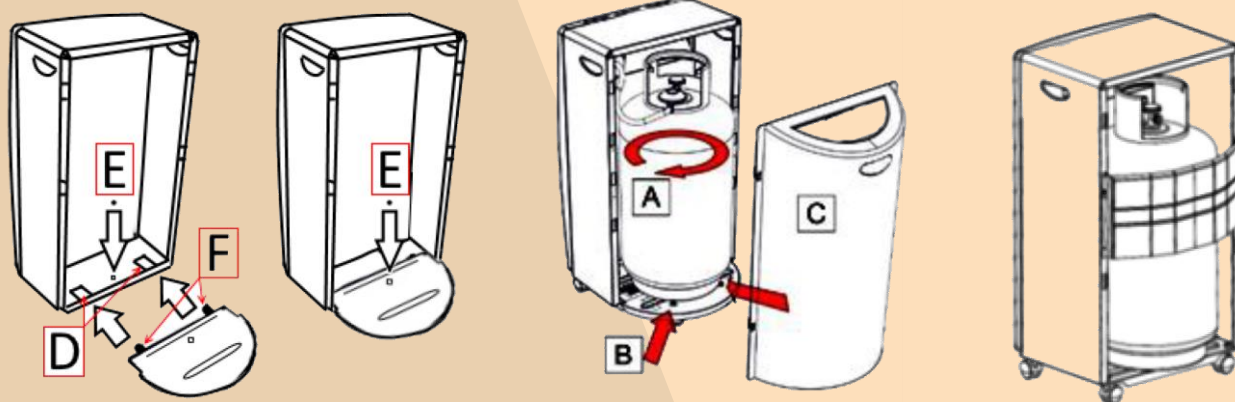

Estufas Estufa Catalítica_CELAB4200

GARANTIA
3
AÑOS
Corberó

- Estufa de Butano llama Azul
- Dimensiones 42 X 45 X 81,5
- 2 potencias (2400W, 4200W)
- Gas Butano, Gas propano
- Encendido automático.
- Triple Sistema de Seguridad

desde luego...

Corberó
www.corbero.es

Estufa Catalítica_ CELAB4200

Modelo	CELAB4200
EAN	8436607750093
Características	
Tipo Estufa	Estufa de Butano llama Azul
Tipi de Gas	G30/G31- Butano/Propano
Categoría de Gas	I3+
Presión mbar	28-30/37
Niveles de Potencia	2 potencias (2400W, 4200W)
Potencia Nominal Kw	4,2
Consumo nominal g/h	300
Potencia mínima Kw	2,4
Consumo mínima g/h	150
Max capacidad de Butano Kg	15
Prestaciones	
Color	Negro
Control	Mecanico con mandos
Llama	Encendido automatico
Función especial	Plegable
Ruedas	Si,4
Asas Ergonómicas	Si,2
Sistema de Seguridad	Triple Sistema de Seguridad
Dimensiones Producto	
Profundo mm	420
Ancho placa mm	450
Alto placa mm	815
Dimensiones Embalaje	
Profundo mm	280
Ancho placa mm	450
Alto placa mm	820
Peso Neto (Kg)	11
Peso Bruto (Kg)	12
Fabricado en	
Pais	Italia